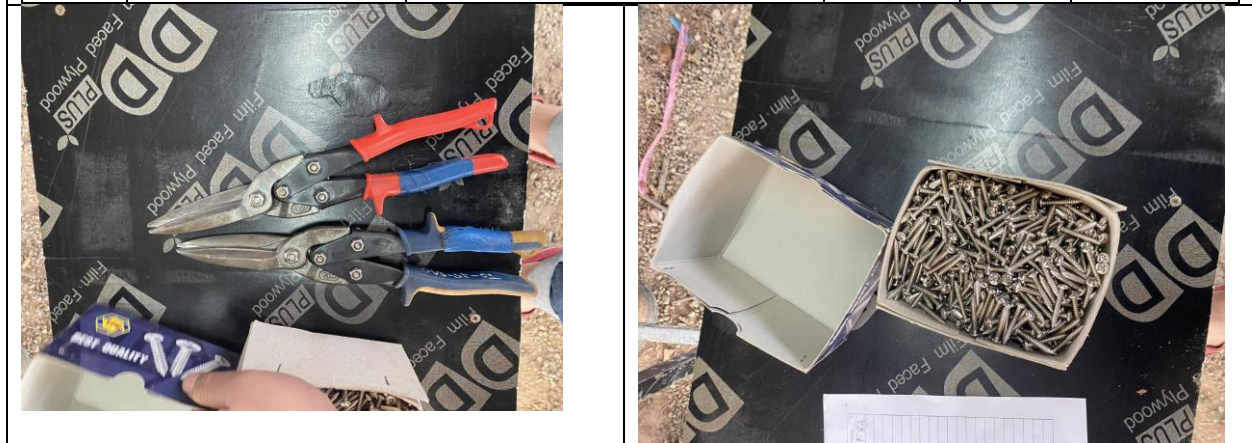

2.รายการเบิกของหน้างาน

แผนก IN SU					
ลำดับ	วันที่เบิก	รายการ	จำนวน	หน่วย	หมายเหตุ
1	31/1/2024	กรรไกรปากยาว	2	ตัว	
2		สกรูเบอร์ 8 1"	500	ชุด	
3		สกรูหัวแฉก P 8*1"	1200	ตัว	
4		สกรูหัวแฉก P 8*1/2	1000	ตัว	